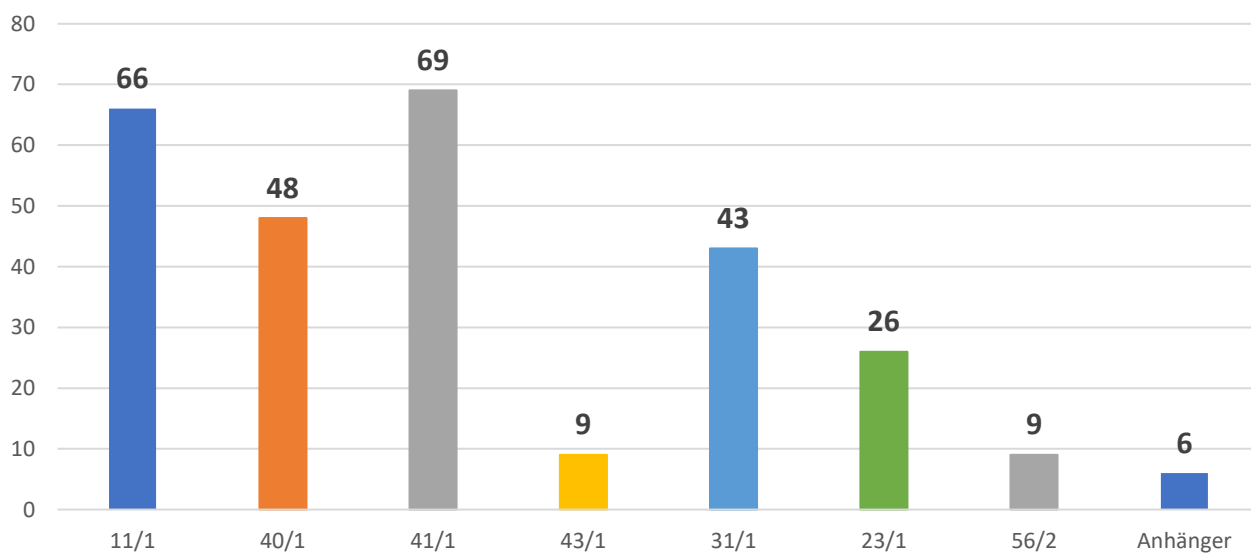

# Fahrzeugübersicht inkl. Ausrückungen in 2023

Florian Mammendorf 11/1  
MZF  
Mehrzweckfahrzeug

Florian Mammendorf 23/1  
TLF 20/40  
Tanklöschfahrzeug

Florian Mammendorf 31/1  
DLK 18-12  
Drehleiter

Florian Mammendorf 40/1  
HLF 20  
Hilfeleistungs-Löschfahrzeug