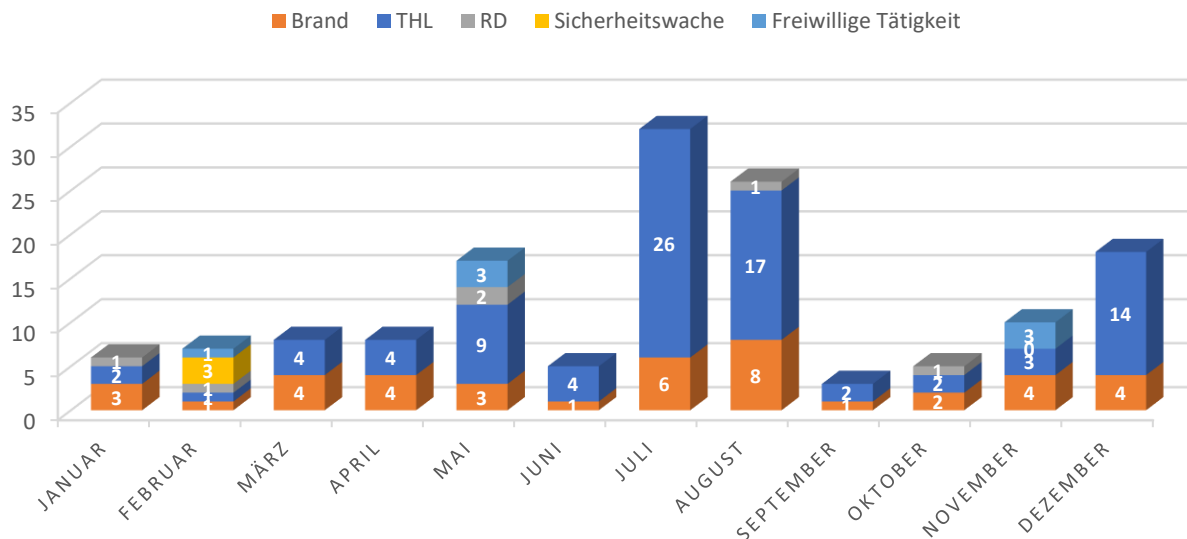

# Einsatzübersicht 2023

Stand 31.12.2023

Brand:	41
THL:	88
RD:	6
Sicherheitswachen:	3
Freiwillige Tätigkeit:	7
<b>Summe:</b>	<b>145</b>

## Monatliche Verteilung der Einsätze in 2023

Mammendorf:	108
Auswärts:	37