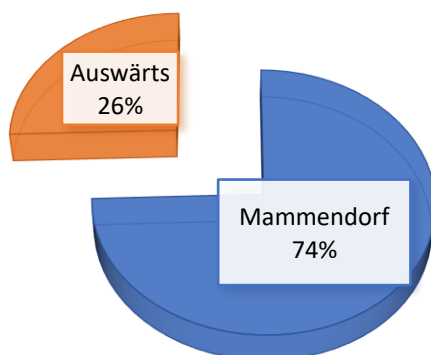

# Einsatzübersicht 2023

Stand 31.12.2023

Brand:	41
THL:	88
RD:	6
Sicherheitswachen:	3
Freiwillige Tätigkeit:	7
<b>Summe:</b>	<b>145</b>

## Monatliche Verteilung der Einsätze in 2023

Mammendorf:	108
Auswärts:	37