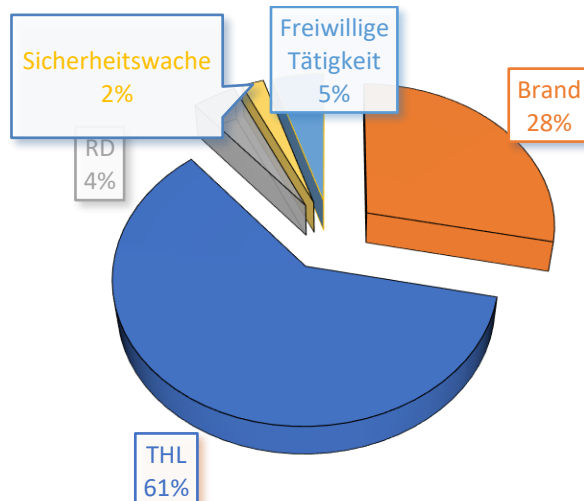

# Einsatzübersicht 2023

Stand 31.12.2023

Brand:	41
THL:	88
RD:	6
Sicherheitswachen:	3
Freiwillige Tätigkeit:	7
<b>Summe:</b>	<b>145</b>

## Monatliche Verteilung der Einsätze in 2023

Mammendorf:	108
Auswärts:	37

# Einsatzimpressionen 2023